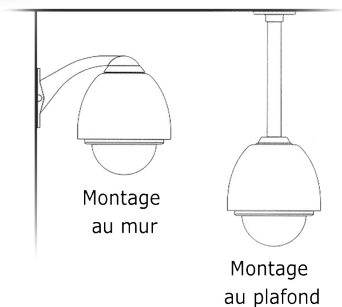

Orbi36 **MASTER** série

- À l'épreuve des intempéries (IP-66)
- Unité de réchauffement et de ventilation
- CCD SONY haute résolution, zoom 36X
- Pan, Tilt et déplacement ultra rapide
- Mode couleur et N/B (interrupteur auto.)
- Contrôle RS485 ; protocole Pelco D/P
- 64 pré-réglages; auto-pan (4 groupes)
- 128 assignations de caméra
- 8 zones de masquage privé

• Différents supports de fixation

• Pan & Tilt Ultra Rapide

• Zones de masquage privé

- À l'épreuve des intempéries (IP-66)
- Chauffage et ventilation intégrés
- CCD Sony haute résolution, Zoom 36X
- Pan, Tilt et déplacement à réponse rapide
- Mode couleur et N&B (automatique)
- Contrôle RS485
- 64 préréglages ; auto-pan (4 groupes)
- 128 assignations de caméra
- 8 zones de masquage privé

Orbi36

Enregistreurs

Caméras

Périphériques

Présentation générale

Enchâssée dans un boîtier compacte à doubles parois, la **Orbi36** est une caméra motorisée à réponse rapide munie d'un zoom optique de 26X. Ce modèle de la série Master a été conçu pour une utilisation en environnement extérieur et peut ainsi subir des températures et conditions climatiques extrêmes. Le contrôle à distance peut être assuré à partir un ordinateur ou d'un enregistreur vidéo numérique suivant les protocoles de communication RS485 ou Pelco D et P)