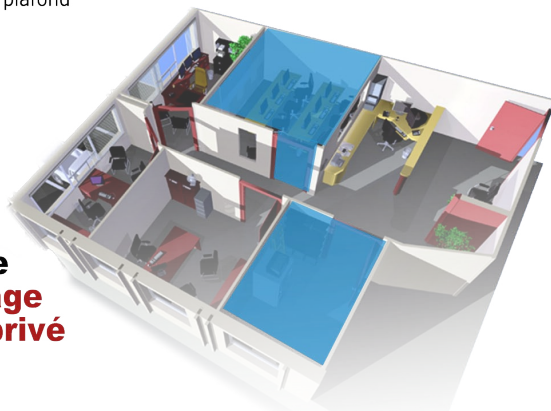

Orbi36 **MASTER** série

- À l'épreuve des intempéries (IP-66)
- Unité de réchauffement et de ventilation
- CCD SONY haute résolution, zoom 36X
- Pan, Tilt et déplacement ultra rapide
- Mode couleur et N/B (interrupteur auto.)
- Contrôle RS485 ; protocole Pelco D/P
- 64 pré-réglages; auto-pan (4 groupes)
- 128 assignations de caméra
- 8 zones de masquage privé

• Différents supports de fixation

• Pan & Tilt Ultra Rapide

• Zones de masquage privé

- À l'épreuve des intempéries (IP-66)
- Chauffage et ventilation intégrés
- CCD Sony haute résolution, Zoom 36X
- Pan, Tilt et déplacement à réponse rapide
- Mode couleur et N&B (automatique)
- Contrôle RS485
- 64 préréglages ; auto-pan (4 groupes)
- 128 assignations de caméra
- 8 zones de masquage privé

Orbi36

Enregistreurs

Caméras

Périphériques

Présentation générale

Enchâssée dans un boîtier compacte à doubles parois, la **Orbi36** est une caméra motorisée à réponse rapide munie d'un zoom optique de 26X. Ce modèle de la série Master a été conçu pour une utilisation en environnement extérieur et peut ainsi subir des températures et conditions climatiques extrêmes. Le contrôle à distance peut être assuré à partir un ordinateur ou d'un enregistreur vidéo numérique suivant les protocoles de communication RS485 ou Pelco D et P)